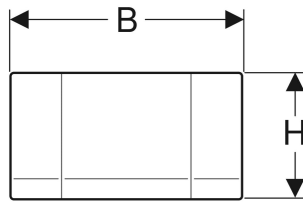

Geberit Highline Betätigungsplatte für Spül-Stopp-Spülung, verschraubbar

VERWENDUNGSZWECKE

- Zur Spülauslösung bei Twinline UP-Spülkästen

EIGENSCHAFTEN

- Betätigung von vorne

LIEFERUMFANG

- Befestigungsrahmen
- Drückerstange
- Unterbrechungshebel
- Set Schraube

- Befestigungsmaterial

ZUBEHÖR

- Geberit Verlängerungsset für Delta und Twinline UP-Spülkästen

Art.-Nr.	Farbe / Oberfläche	Werkstoff	B cm	H cm	T cm
115.151.00.1	Edelstahl gebürstet	Edelstahl	34	18.5	3.6