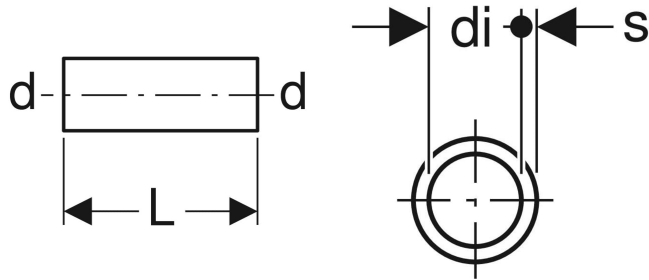

Geberit Mapress Edelstahl Rohrnippel

TECHNISCHE DATEN

Werkstoff

CrNiMo-Stahl 1.4401 (EN 10088)

INFO

- ÜA Registrierung R-15.2.3-20-17012

Art.-Nr.	d, ø mm	di, ø mm	s mm	L cm
32056	54	51	1.5	9