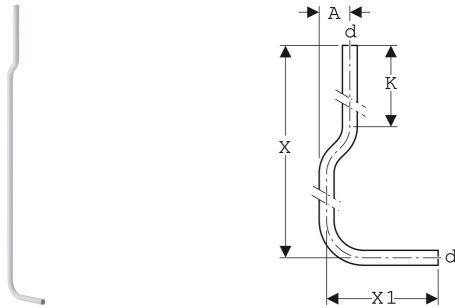

Geberit Set Spülbogen 90°, 156 x 24 cm, gekröpft

VERWENDUNGSZWECKE

- Zum Verbinden von hochhängenden Geberit AP-Spülkästen mit einer WC-Keramik

TECHNISCHE DATEN

Werkstoff

PVC

LIEFERUMFANG

- Spülbogen 90°
- 2 Rohrbänder

Art.-Nr.	Farbe / Oberfläche	d, Ø mm	arc °	A cm	X cm	X1 cm	K cm
119.504.11.1	weiß-alpin	32	90	6.5	156	24	27