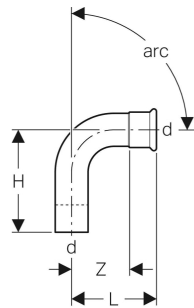

Geberit Mapress Kupfer Bogen mit Einschubende

VERWENDUNGSZWECKE

- Für Haustechnik, Industrie und Schiffbau

EIGENSCHAFTEN

- Dichtring aus CIIR schwarz, bis $\varnothing \leq 54$ mm

TECHNISCHE DATEN

Werkstoff Cu-DHP Kupfer CW024A (EN 1412)

INFO

- ÜA Registrierung R-15.2.3-20-17018

Art.-Nr.	d, \varnothing mm	arc °	L cm	H cm	Z cm
60308	54	90	9.5	10.6	6