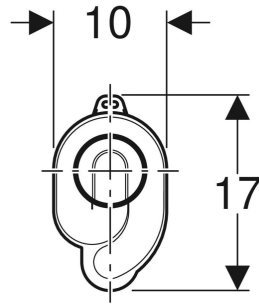

# Geberit Urinalsiphon mit Montagezubehör, d50, Abgang horizontal

## VERWENDUNGSZWECKE

- Für Urinale mit Abgang nach hinten
- Für Urinale mit Spülmenge 1-4 l

## EIGENSCHAFTEN

- Abgang horizontal

Siphonierhöhe (mm)

50 mm

Werkstoff

Kunststoff

## LIEFERUMFANG

- 2 Deckkappen
- Dichtung ø 50 mm

Art.-Nr.	Farbe / Oberfläche	d, ø mm
152.945.11.1	weiß-alpin	50