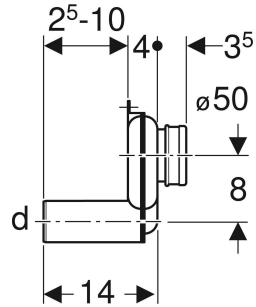

# Geberit Urinalsiphon mit Montagezubehör, d50, Abgang horizontal

## VERWENDUNGSZWECKE

- Für Urinale mit Abgang nach hinten
- Für Urinale mit Spülmenge 1-4 l

## EIGENSCHAFTEN

- Abgang horizontal

Siphonierhöhe (mm)

50 mm

Werkstoff

Kunststoff

## LIEFERUMFANG

- 2 Deckkappen
- Dichtung ø 50 mm

Art.-Nr.	Farbe / Oberfläche	d, ø mm
152.945.11.1	weiß-alpin	50