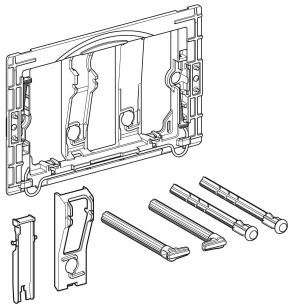

Geberit Umbaueset für Betätigungsplatten Danceline

LIEFERUMFANG

- Befestigungsrahmen
- 2 Drückerstangen

- 2 Distanzbolzen
- 2 Wippen

Art.-Nr.

241.873.00.1