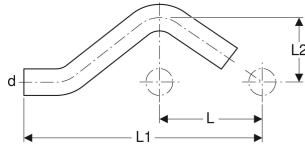

Geberit Mapress Edelstahl Überbogen

TECHNISCHE DATEN

Werkstoff

CrNiMo-Stahl 1.4401 (EN 10088)

INFO

- ÜA Registrierung R-15.2.3-20-17012

Art.-Nr.	d, \varnothing mm	arc °	L cm	L1 cm	L2 cm
Dieser Artikel passt zum System: Geberit Mapress Therm					
30802	15	30	6	16.5	3.2
Dieser Artikel passt zum System: Geberit Mapress Edelstahl					
30802	15	30	6	16.5	3.2
Dieser Artikel passt zum System: Geberit Mapress Edelstahl (FKM blau)					
30802	15	30	6	16.5	3.2

Art.-Nr.	d, ø mm	arc °	L cm	L1 cm	L2 cm
Dieser Artikel passt zum System: Geberit Mapress Edelstahl (Gas)					
30802	15	30	6	16.5	3.2