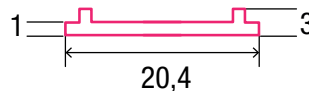

## SMARTLED ABDECKUNG

<b>Material</b>	Polycarbonat
<b>Lichtdurchlässigkeit (%)</b>	75
<b>UV-Beständigkeit</b>	nein
<b>Schutzart (IP)</b>	65
<b>Maße (BxH/mm)</b>	20,4x3
<b>EAN Code</b>	2000000047027

- >> Standardlänge: 2m
- >> Sonderlänge: bis 6m