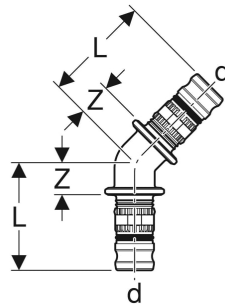

Geberit Mepla Winkel

VERWENDUNGSZWECKE

- Für Haustechnik, Industrie und Schiffbau

TECHNISCHE DATEN

Werkstoff

INFO

- ÜA Registrierung R-15.2.1-20-17013

Art.-Nr.	d, \varnothing mm	arc °	L cm	Z cm
624.245.00.5	32	45	5.5	1.8