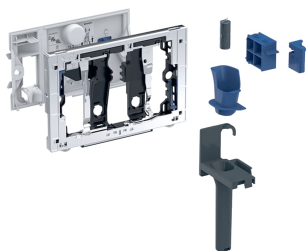

# Einschub für Geberit DuoFresh Stick, für Sigma UP-Spülkasten 12 cm

## VERWENDUNGSZWECKE

- Für Sigma UP-Spülkästen 12 cm (ab Baujahr 2008)
- Zum Einschieben von Geberit DuoFresh Stick ohne Chlor oder oxidierende Bestandteile
- Für Sigma01 Betätigungsplatten
- Für Sigma10 Betätigungsplatten
- Für Sigma20 Betätigungsplatten
- Für Sigma21 Betätigungsplatten
- Für Sigma30 Betätigungsplatten

- Für Sigma50 Betätigungsplatten
- Nicht geeignet für Geberit Duofix Elemente für Wand-WC, Ecklösung

## EIGENSCHAFTEN

- Betätigung von vorne
- Geberit DuoFresh Stick werkzeuglos einziehbar