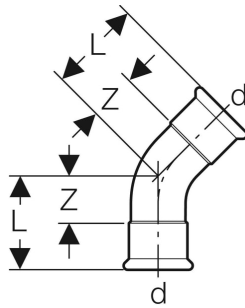

Geberit Mapress Kupfer Bogen

VERWENDUNGSZWECKE

- Für Haustechnik, Industrie und Schiffbau

EIGENSCHAFTEN

- Dichtring aus CIIR schwarz, bis $\varnothing \leq 54$ mm

TECHNISCHE DATEN

Werkstoff Cu-DHP Kupfer CW024A (EN 1412)

INFO

- ÜA Registrierung R-15.2.3-20-17018

Art.-Nr.	d, \varnothing mm	arc °	L cm	Z cm
60606	35	45	4	1.4