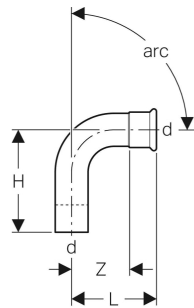

Geberit Mapress Kupfer Bogen mit Einschubende

VERWENDUNGSZWECKE

- Für Haustechnik, Industrie und Schiffbau

EIGENSCHAFTEN

- Dichtring aus CIIR schwarz, bis $\varnothing \leq 54$ mm

TECHNISCHE DATEN

Werkstoff Cu-DHP Kupfer CW024A (EN 1412)

INFO

- ÜA Registrierung R-15.2.3-20-17018

Art.-Nr.	d, \varnothing mm	arc °	L cm	H cm	Z cm
60307	42	90	7.6	8.6	4.6