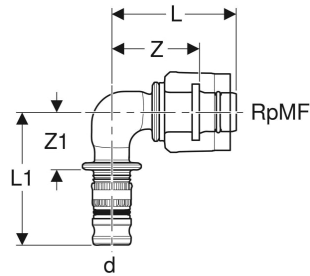

# Geberit Mepla Übergangswinkel 90° mit MasterFix

## VERWENDUNGSZWECKE

- Zum werkzeuglosen Anschließen an Elemente, Montageplatten und Anschlüsse mit Außengewinde MF 1/2"
- Für Haustechnik, Industrie und Schiffbau

## TECHNISCHE DATEN

Werkstoff PVDF

Art.-Nr.	d. $\varnothing$ mm	RpMF "	arc °	L cm	L1 cm	Z cm	Z1 cm
621.452.00.5	16	1/2	90	4.5	4.8	2.9	2.2