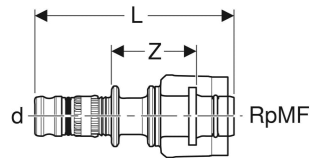

## VERWENDUNGSZWECKE

- Zum werkzeuglosen Anschließen an Elemente, Montageplatten und Anschlüsse mit Außengewinde MF 1/2"
- Für Haustechnik, Industrie und Schiffbau

## TECHNISCHE DATEN

Werkstoff PVDF

Art.-Nr.	d. $\varnothing$ mm	RpMF "	L cm	Z cm
621.451.00.5	16	1/2	7.1	3