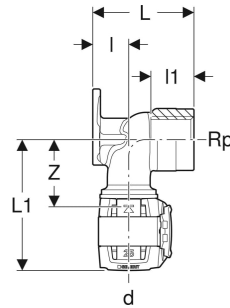

# Geberit FlowFit Anschlusswinkel 90°

## INFO

- ÜA Registrierung R-15.2.3-20-17016

Art.-Nr.	d, ø mm	Rp "	arc °	L cm	L1 cm	l cm	l1 cm	Z cm
620.821.00.1	20	3/4	90	5.2	6.3	1.9	1.9	3