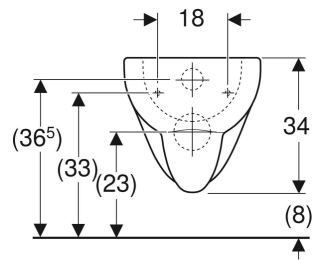

Geberit Renova Wand-WC Tiefspüler

VERWENDUNGSZWECKE

- Für UP-Spülkästen
- Für Druckspüler

EIGENSCHAFTEN

- Wandhängend
- Tiefspül-WC

- Mit Spülrand
- Spült mit 4.5 l
- Typ 1, Vollmenge 6 / 5 l, nach EN 997
- Bodenfreiheit 8 cm

TECHNISCHE DATEN

Werkstoff Sanitärkeramik

Befestigungsabstand 18 cm
 Höhenverstellbar Nein

ZUSÄTZLICH ZU BESTELLEN

- WC-Sitz

Art.-Nr.	Farbe / Oberfläche	B cm	H cm	T cm
203040000	weiß	35.5	34	54