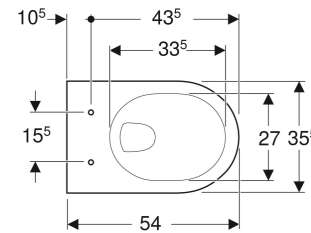

Geberit Renova Wand-WC Tiefspüler

VERWENDUNGSZWECKE

- Für UP-Spülkästen
- Für Druckspüler

EIGENSCHAFTEN

- Wandhängend
- Tiefspül-WC

- Mit Spülrand
- Spült mit 4.5 l
- Typ 1, Vollmenge 6 / 5 l, nach EN 997
- Bodenfreiheit 8 cm

TECHNISCHE DATEN

Werkstoff Sanitärkeramik

Befestigungsabstand 18 cm
 Höhenverstellbar Nein

ZUSÄTZLICH ZU BESTELLEN

- WC-Sitz

Art.-Nr.	Farbe / Oberfläche	B cm	H cm	T cm
203040000	weiß	35.5	34	54