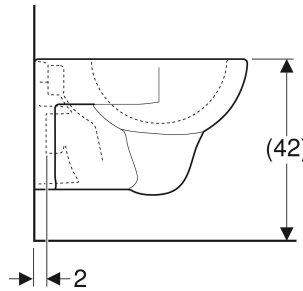

Geberit Renova Wand-WC Tiefspüler

VERWENDUNGSZWECKE

- Für UP-Spülkästen
- Für Druckspüler

EIGENSCHAFTEN

- Wandhängend
- Tiefspül-WC

- Mit Spülrand
- Spült mit 4.5 l
- Typ 1, Vollmenge 6 / 5 l, nach EN 997
- Bodenfreiheit 8 cm

TECHNISCHE DATEN

Werkstoff Sanitärkeramik

Befestigungsabstand 18 cm
 Höhenverstellbar Nein

ZUSÄTZLICH ZU BESTELLEN

- WC-Sitz

Art.-Nr.	Farbe / Oberfläche	B cm	H cm	T cm
203040000	weiß	35.5	34	54