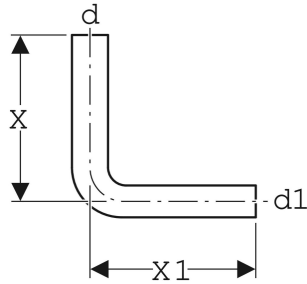

Geberit Spülbogen 90° tiefhängend

VERWENDUNGSZWECKE

- Zum Verbinden von tiefhängenden AP-Spülkästen mit einer WC-Keramik

TECHNISCHE DATEN

Werkstoff

ABS

Art.-Nr.	Farbe / Oberfläche	d, \varnothing mm	d1, \varnothing mm	arc °	X cm	X1 cm
118.006.11.1	weiß-alpin	50	44	90	39	35