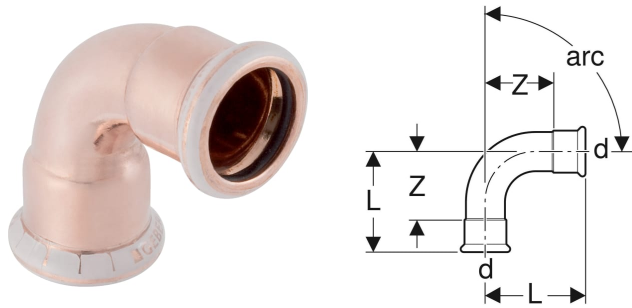

Geberit Mapress Kupfer Bogen

VERWENDUNGSZWECKE

- Für Haustechnik, Industrie und Schiffbau

EIGENSCHAFTEN

- Dichtring aus CIIR schwarz, bis $\varnothing \leq 54$ mm

TECHNISCHE DATEN

Werkstoff Cu-DHP Kupfer CW024A (EN 1412)

INFO

- ÜA Registrierung R-15.2.3-20-17018

Art.-Nr.	d, \varnothing mm	arc °	L cm	Z cm
60104	22	90	4.7	2.6