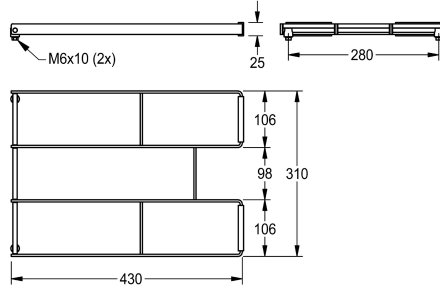

KWC SIRIUS Klapprost

Modell-Linie: SIRIUS | ZSIRX001
Reinigungsbecken, Waschröge, Ausgüsse | Zubehör Ausgussbecken

KWC-Nr.

2000102678

Klapprost (lose) aus Chromnickelstahl

Klapprost (Lose) aus Chromnickelstahl, passend zu BS313N, BS314N, BS315N, LTJ500 und CA210.

Technische Daten

Material	Edelstahl
Materialtyp	1.4301 Chromnickelstahl V2A
Materialstärke	4 mm
Gesamttiefe	430 mm
Gesamthöhe	310 mm
Gesamtbreite	25 mm
Oberflächenbehandlung	seidenmatt
Art der Montage	am Produkt montiert
IgPosNumber	63FQ63A