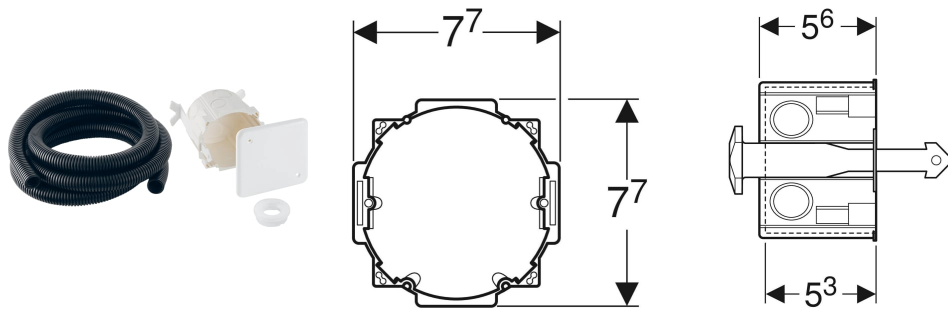

Rohbauset mit UP-Dose, für Geberit DuoFresh Modul

LIEFERUMFANG

- Deckel für UP-Dose

- UP-Dose für Bohrloch \varnothing 76 mm
- Leerrohr Länge 1,7 m

- Stopfen
- Sicherungsclip

Art.-Nr.

244.999.00.1