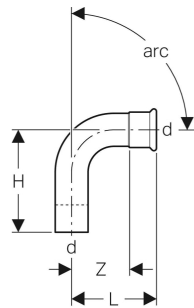

Geberit Mapress Kupfer Bogen mit Einschubende

VERWENDUNGSZWECKE

- Für Haustechnik, Industrie und Schiffbau

EIGENSCHAFTEN

- Dichtring aus CIIR schwarz, bis $\varnothing \leq 54$ mm

TECHNISCHE DATEN

Werkstoff Cu-DHP Kupfer CW024A (EN 1412)

INFO

- ÜA Registrierung R-15.2.3-20-17018

Art.-Nr.	d, \varnothing mm	arc °	L cm	H cm	Z cm
60305	28	90	5.7	6.5	3.4