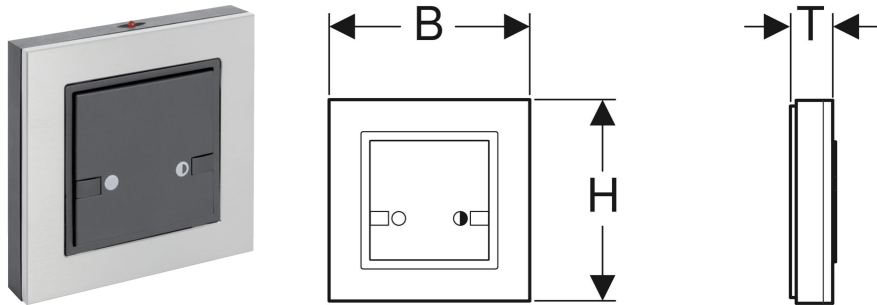

Geberit Funktaster für elektronische Spülauslösungen

VERWENDUNGSZWECKE

- Zur manuellen, drahtlosen Spülauslösung von Sigma UP-Spülkästen 12 cm über elektronische Geberit WC-Steuerung

EIGENSCHAFTEN

- 2-Mengen-Spülung auslösbar

- Batteriebetrieben
- Montage- und servicefreundlich

Funkreichweite 10 m

TECHNISCHE DATEN

Betriebsspannung 3 V DC
 Funkfrequenz 868.4 MHz

LIEFERUMFANG

- 2 Alkali-Mangan-Batterien Typ AAA 1.5 V
- Befestigungsmaterial

Art.-Nr.	B cm	H cm	T cm
241.568.00.1	8.8	8.8	1.8