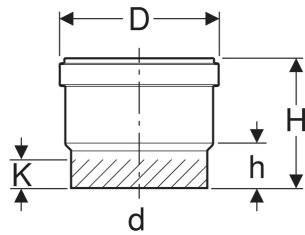

Geberit PE Steckmuffe mit Lippendichtung

VERWENDUNGSZWECKE

- Zur Gebäudeentwässerung
- Zur Grundstücksentwässerung

EIGENSCHAFTEN

- Mit Lippendichtung aus EPDM
- Schweißende zum Verbinden mit Elektroschweißmuffe

TECHNISCHE DATEN

Werkstoff PE-HD

LIEFERUMFANG

- Schutzdeckel

Art.-Nr.	d. $\varnothing$ mm	D cm	H cm	h cm	K cm
368.779.16.3	125	14.7	11	3.8	2