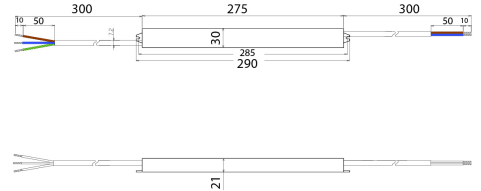

Drive IP Outdoor

BL DRIVE IP 60W 24V IP67 Netzteil Outdoor

Artikel-Nr.: 172032

Ausgangsspannungsbereich
h