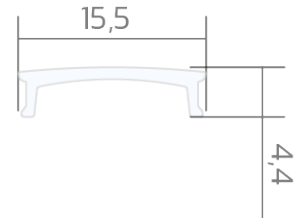

Abdeckung BLine C-S transparent

BLine C-S-01 Abdeckung transparent flach 2000mm für Profile P-S-IN/ON/COR 01

Artikel-Nr.: 171764

Durchlass/Transmissionsgrad

Nettohöhe

AUSSCHREIBUNGSTEXT

Abdeckung PC transparent 92% für Profile P-S-IN/ON/COR 01, Breite 15,5 x Höhe 4,4 x Länge 2000mm

TOP-FEATURES

//_ Abdeckungen in schwarz, satiniert und transparent

//_ Schwarze und satinierte Abdeckungen sind bis 20 Meter/Rolle erhältlich

Abdeckung BLine C-S transparent

BLine C-S-01 Abdeckung transparent flach 2000mm für Profile P-S-IN/ON/COR 01

Artikel-Nr.: 171764

MECHANISCHE DATEN

Werkstoff	Kunststoff
Breite [mm]	15,5
Länge [mm]	2000,0
Höhe [mm]	4,4
Montageart	sonstige
Farbe	farblos
Ausführung	Längsabdeckung
Geeignet für	Einbau, Aufbau, Eck
Brennbarkeitsklasse des Isolierstoffs nach UL 94	V2
Oberflächenbehandlung	sonstige

TEMPERATURTECHNISCHE DATEN

Durchlass/Transmissionsgrad [%]	92
---------------------------------	----

VERPACKUNGSGINFORMATION

EAN	4250716947151
Artikel-Nr.	171764
Nettogewicht [g]	46
Bruttogewicht [g]	18100
Bruttobreite [mm]	170,0
Bruttohöhe [mm]	170,0
Bruttolänge [mm]	2050,0
Zolltarifnummer	94054231
Nettobreite [mm]	15,5
Nettohöhe [mm]	4,4
Nettolänge [mm]	2000
Ursprungsland	CN