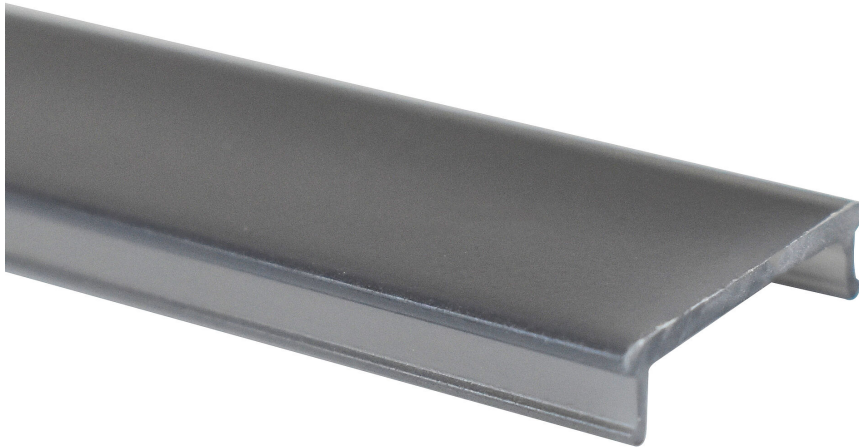

Abdeckung BLine C-S schwarz

BLine C-S-01 Abdeckung schwarz flach 2000mm für Profile P-S-IN/ON/COR 01

Artikel-Nr.: 171763

21
%

Durchlass/Transmissionsgrad

4.4
mm

Nettohöhe

AUSSCHREIBUNGSTEXT

Abdeckung PC schwarz 21% für Profile P-S-IN/ON/COR 01, Breite 15,5 x Höhe 4,4 x Länge 2000mm

TOP-FEATURES

//_ Abdeckungen in schwarz, satiniert und transparent

//_ Schwarze und satinierte Abdeckungen sind bis 20 Meter/Rolle erhältlich

Abdeckung BLine C-S schwarz

BLine C-S-01 Abdeckung schwarz flach 2000mm für Profile P-S-IN/ON/COR 01

Artikel-Nr.: 171763

MECHANISCHE DATEN

Werkstoff	Kunststoff
Breite [mm]	15,5
Länge [mm]	2000,0
Höhe [mm]	4,4
Montageart	sonstige
Farbe	schwarz
Ausführung	Längsabdeckung
Geeignet für	Einbau, Aufbau, Eck
Brennbarkeitsklasse des Isolierstoffs nach UL 94	V2
Oberflächenbehandlung	sonstige

* Unsere Aluminiumprofile, Kunststoffprofile sowie das dazugehörige Zubehör sind ausschließlich für den Einsatz im Bereich der LED-Beleuchtung, insbesondere für LED-Strips, vorgesehen. Sie dienen als integrale Bestandteile von Leuchten und sind entsprechend für diesen Verwendungszweck konzipiert. Eine anderweitige Nutzung, insbesondere eine Zweckentfremdung außerhalb der LED-Beleuchtung, liegt außerhalb unseres Verantwortungsbereichs.