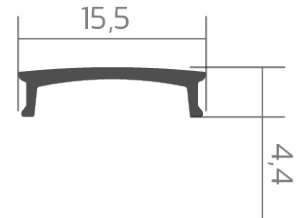

Abdeckung BLine C-S schwarz

BLine C-S-01 Abdeckung schwarz flach 2000mm für Profile P-S-IN/ON/COR 01

Artikel-Nr.: 171763

21
%

Durchlass/Transmissionsgrad

4.4
mm

Nettohöhe

AUSSCHREIBUNGSTEXT

Abdeckung PC schwarz 21% für Profile P-S-IN/ON/COR 01, Breite 15,5 x Höhe 4,4 x Länge 2000mm

TOP-FEATURES

//_ Abdeckungen in schwarz, satiniert und transparent

//_ Schwarze und satinierte Abdeckungen sind bis 20 Meter/Rolle erhältlich

Abdeckung BLine C-S schwarz

BLine C-S-01 Abdeckung schwarz flach 2000mm für Profile P-S-IN/ON/COR 01

Artikel-Nr.: 171763

MECHANISCHE DATEN

Werkstoff	Kunststoff
Breite [mm]	15,5
Länge [mm]	2000,0
Höhe [mm]	4,4
Montageart	sonstige
Farbe	schwarz
Ausführung	Längsabdeckung
Geeignet für	Einbau, Aufbau, Eck
Brennbarkeitsklasse des Isolierstoffs nach UL 94	V2
Oberflächenbehandlung	sonstige

TEMPERATURTECHNISCHE DATEN

Durchlass/Transmissionsgrad [%]	21
---------------------------------	----

VERPACKUNGSGEOMETRIE

EAN	4250716947144
Artikel-Nr.	171763
Nettogewicht [g]	50
Bruttogewicht [g]	18100
Bruttobreite [mm]	170,0
Bruttohöhe [mm]	170,0
Bruttolänge [mm]	2050,0
Zolltarifnummer	94054231
Nettobreite [mm]	15,5
Nettohöhe [mm]	4,4
Nettolänge [mm]	2000
Ursprungsland	CN