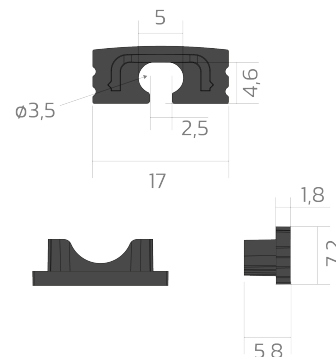

Endkappe BLine-E-S-ON01

BLine E-S-ON01 Endkappe schwarz für P-S-ON01 und C-S-01 mit Kabelschlitz

Artikel-Nr.: 171980

Mit Loch

Farbe

AUSSCHREIBUNGSTEXT

Endkappe ABS schwarz RAL7035 (mit Kabelschlitz D3,5 x 5mm) für Aufbauprofil P-S-ON01 u. Abdeckung C-S-01 BILTON LEDON Technology Endkappe BLine-E-S-ON01 Artikel 171980 Die Endkappe BLine-E-S-ON01 besteht aus Kunststoff mit einer schwarz Oberfläche. Kabelloch: ja Abmessungen (L x B x H): 5,8 mm x 7,2 mm x 17,0 mm

Endkappe BLine-E-S-ON01

BLine E-S-ON01 Endkappe schwarz für P-S-ON01 und C-S-01 mit Kabelschlitz

Artikel-Nr.: 171980

MECHANISCHE DATEN

Werkstoff	Kunststoff
Breite [mm]	17,0
Länge [mm]	5,8
Montageart	Aufbau
Farbe	schwarz
Ausführung	Endkappe
Geeignet für	Aufbauprofil
Mit Loch	ja

VERPACKUNGSMITTELSINFORMATION

EAN	4250716950809
Artikel-Nr.	171980
Zolltarifnummer	39269097
Nettobreite [mm]	17,0
Nettohöhe [mm]	7.2
Nettolänge [mm]	5.8
Ursprungsland	CN

SICHERHEITSMITTELSINFORMATIONEN: Lesen Sie sich vor Inbetriebnahme die Sicherheits- und Montagehinweise sorgsam und vollständig durch. Die Betriebsanleitung finden Sie unter: www.better-light.at