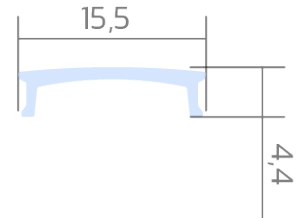

Abdeckung BLine C-S satiniert

BLine C-S-01 Abdeckung satiniert flach 2000mm für Profile P-S-IN/ON/COR 01

Artikel-Nr.: 171762

Durchlass/Transmissionsgrad

Nettohöhe

AUSSCHREIBUNGSTEXT

Abdeckung PC satiniert 73% für Profile P-S-IN/ON/COR 01, Breite 15,5 x Höhe 4,4 x Länge 2000mm

TOP-FEATURES

//_ Abdeckungen in schwarz, satiniert und transparent

//_ Schwarze und satinierte Abdeckungen sind bis 20 Meter/Rolle erhältlich

Abdeckung BLine C-S satiniert

BLine C-S-01 Abdeckung satiniert flach 2000mm für Profile P-S-IN/ON/COR 01

Artikel-Nr.: 171762

MECHANISCHE DATEN

Werkstoff	Kunststoff
Breite [mm]	15,5
Länge [mm]	2000,0
Höhe [mm]	4,4
Montageart	sonstige
Farbe	weiß
Ausführung	Längsabdeckung
Geeignet für	Einbau, Aufbau, Eck
Brennbarkeitsklasse des Isolierstoffs nach UL 94	V2
Oberflächenbehandlung	satiniert

TEMPERATURTECHNISCHE DATEN

Durchlass/Transmissionsgrad [%]	73
---------------------------------	----

VERPACKUNGSGENERATION

EAN	4250716947120
Artikel-Nr.	171762
Nettogewicht [g]	46
Bruttogewicht [g]	18100
Bruttobreite [mm]	170,0
Bruttohöhe [mm]	170,0
Bruttolänge [mm]	2050,0
Zolltarifnummer	94054231
Nettobreite [mm]	15,5
Nettohöhe [mm]	4,4
Nettolänge [mm]	2000
Ursprungsland	CN