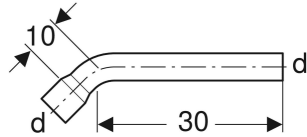

Geberit Spülbogenverlängerung 45°, 30 x 10 cm, mit Steckmuffe

VERWENDUNGSZWECKE

- Zum Verlängern von Spülbögen tief- und halbhochhängender AP-Spülkästen

TECHNISCHE DATEN

Werkstoff PVC

LIEFERUMFANG

- Rohrband
- Klebstoff

Art.-Nr.	Farbe / Oberfläche	d, ø mm	arc °
118.020.11.1	weiß-alpin	44	45