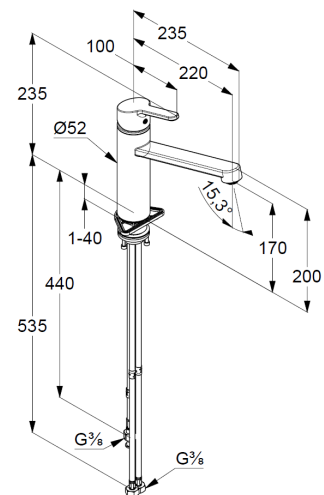

Technische Daten/ Technical Data

KLUDI M3
Spültisch-Armatur

Artikel- Nr.: 585753975

Oberfläche:
39 mattschwarz

Artikeltext
Hersteller KLUDI GmbH & Co. KG
Typ: KLUDI M3
Spültisch-Armatur
Artikel- Nr.: 585753975

Spültisch-Armatur
Einhebelmischer
Standmontage
für offene Heißwasserbereiter
1-Loch Montage
geschlossener Hebel, Metall
Strahlregler M24
Keramik-Kartusche mit Heißwasserbegrenzung
Durchflussmenge bei 3 bar 5 l/min.
schwenkbarer Auslauf (360°)
flexible Druckschläuche G3/8 DVGW zugelassen
Schaftbefestigung

Produktabbildung/ Product picture

Maßzeichnung/ Dimensional drawing

Durchfluss/ Flow rate