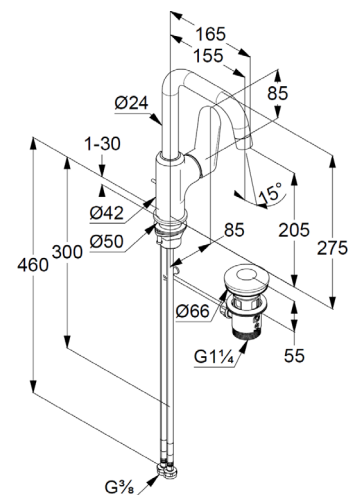

schwenkbarer Auslauf (360°)

seitliche Betätigung

Strahlregler M18,5 PCA

Keramik-Kartusche

Durchflussmenge bei 3 bar 4,5 l/min.

flexible Druckschläuche G3/8 DVGW zugelassen

Schaftbefestigung

Zugstangen-Ablaufgarnitur G1 1/4 Metall

### Produktabbildung/ Product picture

### Maßzeichnung/ Dimensional drawing