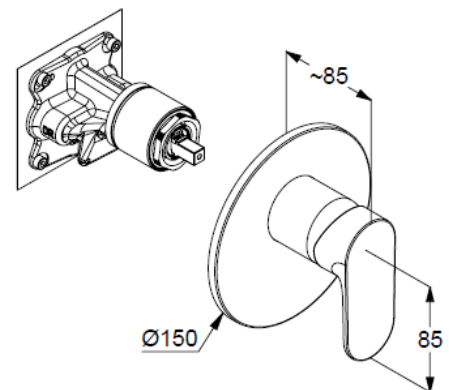

Wandmontage

geschlossener Hebel, Metall

Keramik-Kartusche mit Heißwasserbegrenzung

Durchflussmenge bei 3 bar 28 l/min.

### Produktabbildung/ Product picture

### Maßzeichnung/ Dimensional drawing