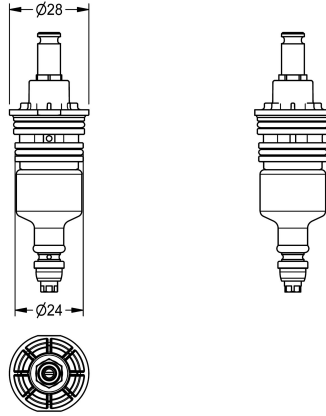

KWC Funktionsteil

Modell-Linie: **FUNCTIONING_PARTS | ETAPS0002**
Zubehör und Funktionsteile | Ersatzteile Armaturen

KWC-Nr.

2000104357

Funktionsteil DN 15 für AQUALINE-S und -C Selbstschluss-Stand- und Wandventile (Ausführung ab 2007) sowie AQUAMIX-S und -C

Selbstschluss-Eingriffmischer (Ausführung ab 2007)

Technische Daten

Anwendung

waschen

Art der Kartusche

Selbstschlusskartusche

Nennweite

DN 15

Material

Kunststoff

fernbetätigt

nein

IgPosNumber

ERSATZTEIL