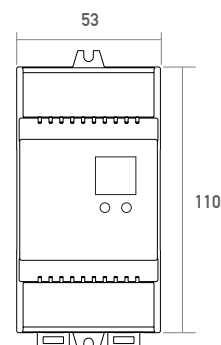

## SL-2304DIN

DALI Hutschienen Dimmer zur Steuerung von Monochromen, RGBW und Tuneable white LED Stripes.

Push Dim 230VAC  
1-4 DALI Adressen, DALI DT-6

Versorgungsspannung (VDC)	12-36
Ausgangsstrom (A)	4x5
Ausgangsleistung bei 24 VDC (W)	480
Ausgangstyp	Konstantspannung / PWM
Modell	DALI DT-6 / Push Dim
Schutzart (IP)	20
Farbe	Weiß
Länge (m)	110
Breite (mm)	53,4
Höhe (mm)	65
EAN	2000000077727