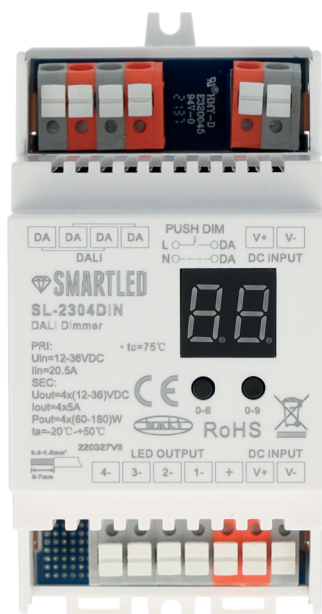

# Smartled SL-2304DIN DALI Hutschienen Dimmer 4x5A

## SL-2304DIN

DALI Hutschienen Dimmer zur Steuerung von Monochromen, RGBW und Tuneable white LED Stripes.

Push Dim 230VAC  
1-4 DALI Adressen, DALI DT-6

Versorgungsspannung (VDC)	12-36
Ausgangsstrom (A)	4x5
Ausgangsleistung bei 24 VDC (W)	480
Ausgangstyp	Konstantspannung / PWM
Modell	DALI DT-6 / Push Dim
Schutzart (IP)	20
Farbe	Weiß
Länge (m)	110
Breite (mm)	53,4
Höhe (mm)	65
EAN	2000000077727

## Kompatibel mit

SL-2300DIM  
Smartled SL-2300DIM  
Wandcontroller DALI

SR-2300TR-DT6  
Smartled SR-2300TR-DT6  
RGBW Wandcontroller DALI