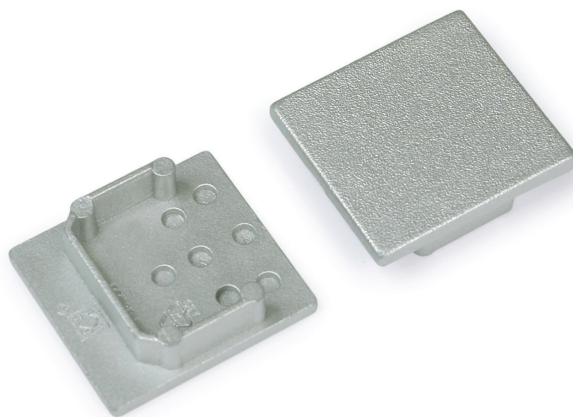

Leneo Endkappe silber

ZE-01GGGA-LEX

2er-Set für Kombi Leneo + Abdeckung

-

Ohne Kabelausslass

Farbe	silber
Material	ABS
Mengeneinheit	2er-Set
Länge (mm)	25,1
Breite (mm)	23
Höhe (mm)	7
EAN	2000000075181

Kompatibel mit

2P-01AAAC-LAX
LED Profil Leneo eloxiert
2m