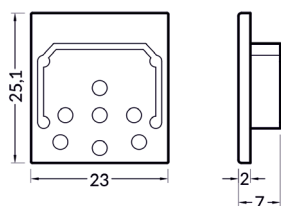

Leneo Endkappe silber

ZE-01GGGA-LEX

2er-Set für Kombi Leneo + Abdeckung

-

Ohne Kabelausslass

Farbe	silber
Material	ABS
Mengeneinheit	2er-Set
Länge (mm)	25,1
Breite (mm)	23
Höhe (mm)	7
EAN	2000000075181

Kompatibel mit

2P-01AAAC-LAX
LED Profil Leneo eloxiert
2m