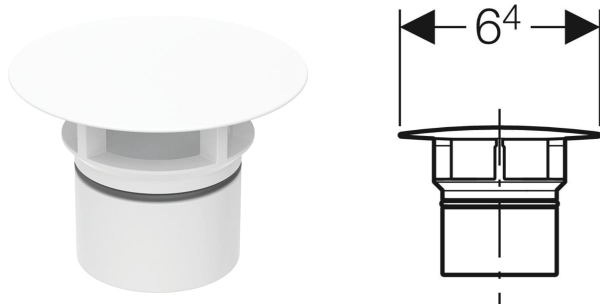

Geberit Ventilabdeckung für Ablaufventil mit freiem Auslauf

VERWENDUNGSZWECKE

• Für Waschbeckenanschlüsse mit freiem Auslauf

• Für Clou Waschbeckenanschlüsse

Art.-Nr.	Farbe / Oberfläche	d, \varnothing mm	Werkstoff
241.993.11.1	weiß-alpin	6.4	Kunststoff