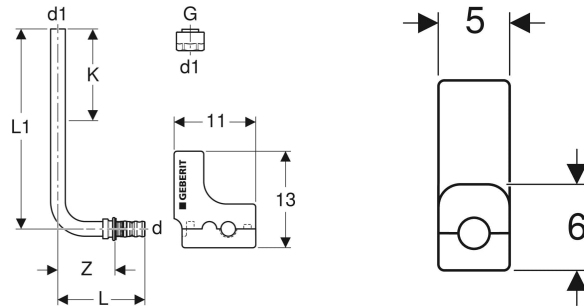

# Geberit Mepla Metallrohr-Anschlussbogen 90° mit Dämmbox und Anschlussverschraubung für Eurokonus

## LIEFERUMFANG

- Metallrohr-Anschlussbogen 90° aus Messing / Kupfer
- Anschlussverschraubung für Eurokonus G 3/4"
- Dämmbox aus EPP

## INFO

- Verschraubung bis zum Anschlag anziehen

Art-Nr.	d, ø mm	G "	d1, ø mm	a/c °	L cm	L1 cm	Z cm	K cm
611.250.22.7	16	3/4	15	90	9.1	30	6.6	17