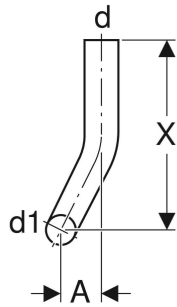

Geberit Spülbogen 90°, 28 x 21 cm, links gekröpft

VERWENDUNGSZWECKE

- Zum Verbinden von tief- und halbhochhängenden AP-Spülkästen mit versetzt montierten WCs

TECHNISCHE DATEN

Werkstoff

PVC

Art.-Nr.	Farbe / Oberfläche	d, \varnothing mm	d1, \varnothing mm	arc °	A cm	X cm	X1 cm
118.123.11.1	weiß-alpin	50	44	90	8	28	21