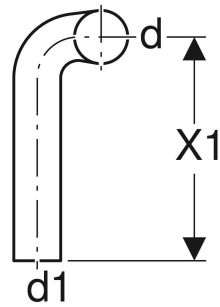

Geberit Spülbogen 90°, 28 x 21 cm, links gekröpft

VERWENDUNGSZWECKE

- Zum Verbinden von tief- und halbhochhängenden AP-Spülkästen mit versetzt montierten WCs

TECHNISCHE DATEN

Werkstoff

PVC

Art.-Nr.	Farbe / Oberfläche	d, \varnothing mm	d1, \varnothing mm	arc °	A cm	X cm	X1 cm
118.123.11.1	weiß-alpin	50	44	90	8	28	21