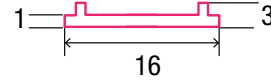

ALUMINIUM LED PROFIL COVER CLEAR 2M

ALL TOGETHER BRILLIANT

Art. Nr.: SLP02

SMARTLED ABDECKUNG

Material	Polycarbonat
Lichtdurchlässigkeit (%)	92
UV-Beständigkeit	nein
Schutzart (IP)	65
Maße (BxH/mm)	16x3
EAN Code	2000000046761

- >> Standardlänge: 2m
- >> Sonderlänge: bis 6m

SMARTLED Abdeckungen können nach Kundenwunsch auf die gewünschte Länge zugeschnitten werden.

Kompatibel mit

				
SLPM/1 / MILANO	SLPR/1 / ROMA	SLPF/1 / FRANKFURT	SLPB/1 / BERLIN	SLPS / SOPHIA
EAN 2000000047027	EAN 2000000047034	EAN 2000000047041	EAN 2000000047034	EAN 2000000047041