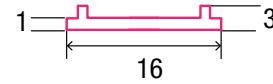

## SMARTLED ABDECKUNG

<b>Material</b>	Polycarbonat
<b>Lichtdurchlässigkeit (%)</b>	75
<b>UV-Beständigkeit</b>	nein
<b>Schutzart (IP)</b>	65
<b>Maße (BxH/mm)</b>	16x3
<b>EAN Code</b>	2000000046747

SMARTLED Abdeckungen können nach Kundenwunsch auf die gewünschte Länge zugeschnitten werden.