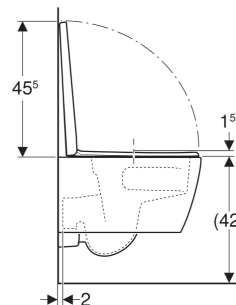

Geberit iCon Set Wand-WC Tiefspüler, verkürzte Ausladung, geschlossenes Keramikdesign, TurboFlush, mit WC-Sitz

VERWENDUNGSZWECKE

- Für UP-Spülkästen
- Zum Einbau in kleinen Badezimmern und Gäste-WCs geeignet
- Für Druckspüler

EIGENSCHAFTEN

- Wandhängend
- Tiefspül-WC
- Spülrandlose WC-Keramik mit TurboFlush-Spültechnik

- Spült mit 4 l
- Typ 1, Vollmenge 6 / 5 / 4 l, nach EN 997
- Typ 2 nach EN 997
- Einfache Befestigung mit Easy Fast Fixing (Typ EFF3)
- Verdeckte Befestigung
- Geschlossenes Keramikdesign
- Verkürzte Ausladung
- WC-Sitz aus Duroplast
- WC-Deckel überlappend
- WC-Sitz mit EasyMount-Scharnieren

- QuickRelease-Scharniere, verriegelbar

TECHNISCHE DATEN

Werkstoff Sanitärkeramik

LIEFERUMFANG

- WC-Keramik
- WC-Sitz
- Befestigungsmaterial

Art.-Nr.	Farbe / Oberfläche	B cm	H cm	T cm	QuickRelease-Scharniere	Absenkautomatik	Befestigung
503.048.00.1 Neu	weiß	35.5	33.5	49	abschließbar	ja	von oben