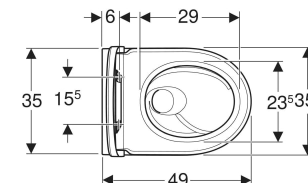

Geberit iCon Set Wand-WC Tiefspüler, verkürzte Ausladung, geschlossenes Keramikdesign, TurboFlush, mit WC-Sitz

VERWENDUNGSZWECKE

- Für UP-Spülkästen
- Zum Einbau in kleinen Badezimmern und Gäste-WCs geeignet
- Für Druckspüler

EIGENSCHAFTEN

- Wandhängend
- Tiefspül-WC
- Spülrandlose WC-Keramik mit TurboFlush-Spültechnik

- Spült mit 4 l
- Typ 1, Vollmenge 6 / 5 / 4 l, nach EN 997
- Typ 2 nach EN 997
- Einfache Befestigung mit Easy Fast Fixing (Typ EFF3)
- Verdeckte Befestigung
- Geschlossenes Keramikdesign
- Verkürzte Ausladung
- WC-Sitz aus Duroplast
- WC-Deckel überlappend
- WC-Sitz mit EasyMount-Scharnieren

- QuickRelease-Scharniere, verriegelbar

TECHNISCHE DATEN

Werkstoff Sanitärkeramik

LIEFERUMFANG

- WC-Keramik
- WC-Sitz
- Befestigungsmaterial

Art.-Nr.	Farbe / Oberfläche	B cm	H cm	T cm	QuickRelease-Scharniere	Absenkautomatik	Befestigung
503.048.00.1 Neu	weiß	35.5	33.5	49	abschließbar	ja	von oben