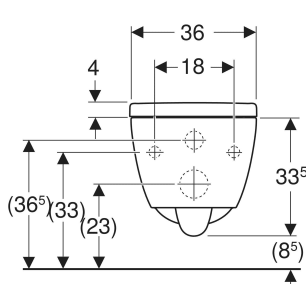

# Geberit iCon Set Wand-WC Tiefspüler, verkürzte Ausladung, geschlossenes Keramikdesign, TurboFlush, mit WC-Sitz

## EIGENSCHAFTEN

- Wandhängend
- Tiefspül-WC
- Spülrandlose WC-Keramik mit TurboFlush-Spültechnik

- Spült mit 4 l
- Typ 1, Vollmenge 6 / 5 / 4 l, nach EN 997
- Typ 2 nach EN 997
- Einfache Befestigung mit Easy Fast Fixing (Typ EFF3)
- Verdeckte Befestigung
- Geschlossenes Keramikdesign
- Verkürzte Ausladung
- WC-Sitz aus Duroplast
- WC-Deckel überlappend
- WC-Sitz mit EasyMount-Scharnieren

## LIEFERUMFANG

- WC-Keramik
- WC-Sitz
- Befestigungsmaterial

Art.-Nr.	Farbe / Oberfläche	B cm	H cm	T cm	QuickRelease-Scharniere	Absenkautomatik	Befestigung
503.048.00.1 Neu	weiß	35.5	33.5	49	abschließbar	ja	von oben