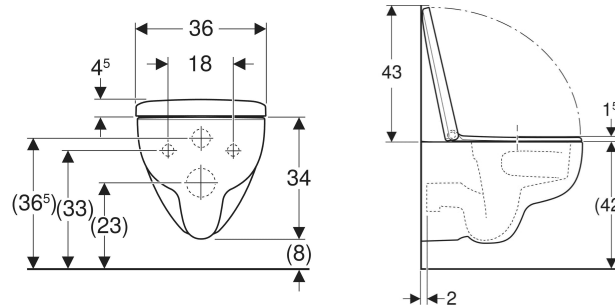

Geberit Renova Set Wand-WC Tiefspüler, TurboFlush, mit WC-Sitz

VERWENDUNGSZWECKE

- Für UP-Spülkästen
- Für Druckspüler

EIGENSCHAFTEN

- Wandhängend
- Tiefspül-WC

- Spülrandlose WC-Keramik mit TurboFlush-Spültechnik
- Spült mit 4 l
- Typ 1, Vollmenge 6 / 5 / 4 l, nach EN 997
- Sichtbare Befestigung
- WC-Sitz aus Duroplast
- WC-Deckel überlappend
- WC-Sitz mit EasyMount-Scharnieren
- QuickRelease-Scharniere, verriegelbar

TECHNISCHE DATEN

Werkstoff	Sanitärkeramik
Höhenverstellbar	Nein

LIEFERUMFANG

- WC-Keramik
- WC-Sitz

Art.-Nr.	Farbe / Oberfläche	B cm	H cm	T cm	QuickRelease-Scharniere	Absenkautomatik Befestigung
503.062.00.1 Neu	weiß	35.5	34	54	abschließbar	ja von oben