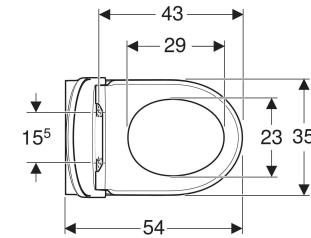

Geberit Renova Set Wand-WC Tiefspüler, TurboFlush, mit WC-Sitz

VERWENDUNGSZWECKE

- Für UP-Spülkästen
- Für Druckspüler

EIGENSCHAFTEN

- Wandhängend
- Tiefspül-WC

- Spülrandlose WC-Keramik mit TurboFlush-Spültechnik
- Spült mit 4 l
- Typ 1, Vollmenge 6 / 5 / 4 l, nach EN 997
- Sichtbare Befestigung
- WC-Sitz aus Duroplast
- WC-Deckel überlappend
- WC-Sitz mit EasyMount-Scharnieren
- QuickRelease-Scharniere, verriegelbar

TECHNISCHE DATEN

Werkstoff	Sanitärkeramik
Höhenverstellbar	Nein

LIEFERUMFANG

- WC-Keramik
- WC-Sitz

Art.-Nr.	Farbe / Oberfläche	B cm	H cm	T cm	QuickRelease-Scharniere	Absenkautomatik Befestigung
503.062.00.1 Neu	weiß	35.5	34	54	abschließbar	ja von oben