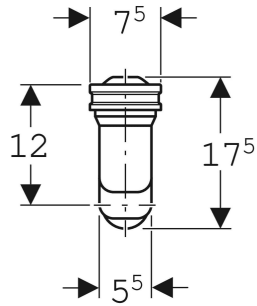

Geberit Schneckensiphon für Urinal, mit Montagezubehör, d50, Abgang horizontal

VERWENDUNGSZWECKE

- Für Urinale mit Abgang nach unten
- Für Urinale mit Spülmenge 1–4 l

EIGENSCHAFTEN

- Abgang horizontal

TECHNISCHE DATEN

Mindestspülmenge	1 l
Siphonierhöhe (mm)	75 mm
Werkstoff	Kunststoff

Art.-Nr.	Farbe / Oberfläche	d, ø mm
152.942.11.1	weiß-alpin	50