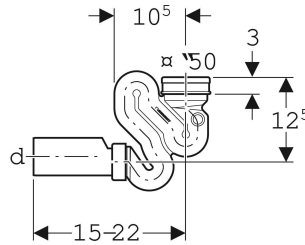

Geberit Schneckensiphon für Urinal, mit Montagezubehör, d50, Abgang horizontal

VERWENDUNGSZWECKE

- Für Urinale mit Abgang nach unten
- Für Urinale mit Spülmenge 1–4 l

EIGENSCHAFTEN

- Abgang horizontal

TECHNISCHE DATEN

Mindestspülmenge	1 l
Siphonierhöhe (mm)	75 mm
Werkstoff	Kunststoff

Art.-Nr.	Farbe / Oberfläche	d, ø mm
152.942.11.1	weiß-alpin	50