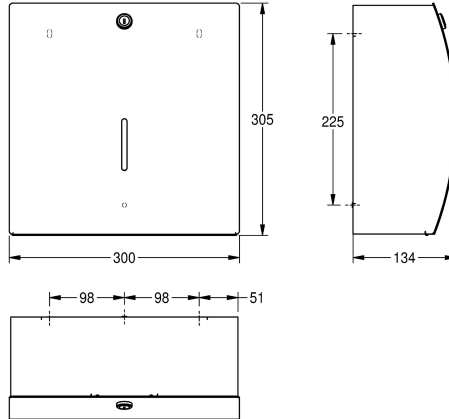

KWC STRATOS Papierhandtuchspender für Aufputzmontage

Modell-Linie: **STRATOS | STR600**
Accessories | Papierhandtuchspender

KWC-Nr.

360008935

Abmessungen 300 x 305 x 134 mm (B x H x T)

STRATOS Papierhandtuchspender für Aufputzmontage, Chromnickelstahl, Oberfläche seidenmatt, Materialstärke 1,5 mm, gebogene Front mit Sichtfenster, Zylinderschloss mit Schlüssel, Fassungsvermögen 300-400 Stück bei Papier mit Z-Faltung.

inklusive Befestigungsmaterial.

Abmessungen 300 x 305 x 134 mm (B x H x T)

Technische Daten

Füllmenge	400
Füllmenge ME	Handtücher
Schloss	Zylinderschloss
Material	Edelstahl
Materialtyp	1.4301 Chromnickelstahl V2A
Materialstärke	1,5 mm
Gesamttiefe	134 mm
Gesamthöhe	305 mm
Gesamtbreite	300 mm
Oberflächenbehandlung	seidenmatt
Art des Verbrauchsmaterials	Papierhandtuch
Art der Befestigung	geschraubt
Art der Montage	Wandmontage
Art der Bedienung	manueller Betrieb

Füllmenge	400
Füllmenge ME	Handtücher
Schloss	Zylinderschloss
Material	Edelstahl
Materialtyp	1.4301 Chromnickelstahl V2A
Materialstärke	1,5 mm
Gesamttiefe	134 mm
Gesamthöhe	305 mm
Gesamtbreite	300 mm
Oberflächenbehandlung	seidenmatt
Art des Verbrauchsmaterials	Papierhandtuch
Art der Befestigung	geschraubt
Art der Montage	Wandmontage
Art der Bedienung	manueller Betrieb