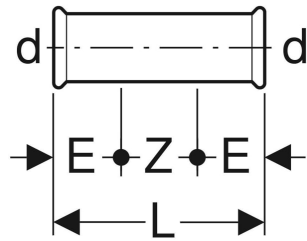

Geberit Mapress Kupfer Schiebemuffe

VERWENDUNGSZWECKE

- Für Haustechnik, Industrie und Schiffbau

EIGENSCHAFTEN

- Dichtring aus CIIR schwarz, bis $\varnothing \leq 54$ mm

TECHNISCHE DATEN

Werkstoff Cu-DHP Kupfer CW024A (EN 1412)

INFO

- ÜA Registrierung R-15.2.3-20-17018

Art.-Nr.	d, $\varnothing$ mm	E cm	L cm	Z cm
62104	22	2.5	8.4	3.4