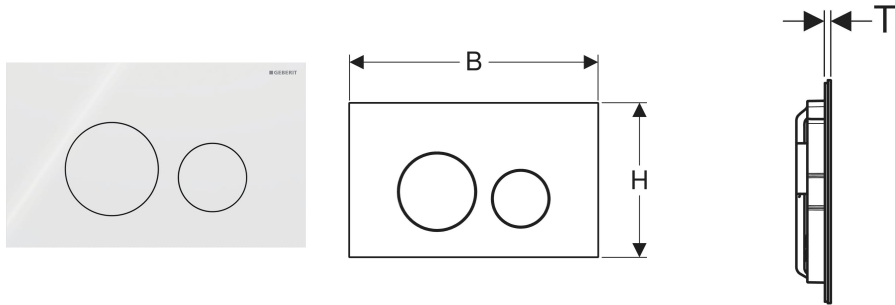

Geberit Sigma40 Betätigungsplatte für 2-Mengen-Spülung, round

VERWENDUNGSZWECKE

- Zur Spülauslösung bei Sigma UP-Spülkästen
- Für Belagdicken ≥ 15 mm

EIGENSCHAFTEN

- Betätigung von vorne
- Drückerstangen schallgedämmt, werkzeuglose Schnelleinstellung

TECHNISCHE DATEN

Tastenform rund

LIEFERUMFANG

- Befestigungsrahmen
- 2 Distanzbolzen
- 2 Drückerstangen

ZUBEHÖR

- Geberit Verlängerungsset für Sigma, Omega und Kappa UP-Spülkästen

Art.-Nr.	Farbe / Oberfläche	Werkstoff	B cm	H cm	T cm
115.628.SI.1 Neu	weiß	Glas	24.6	15.2	0.6