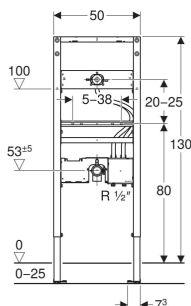

# Geberit Duofix Element für Waschtisch, 130 cm, elektronische Wandarmatur mit Unterputzfunktionsbox

## VERWENDUNGSZWECKE

- Für Metall- und Holzständerwände
- Für nass gemauerte Wände
- Für Geberit Duofix Systemwände
- Zum Einbau in teil- oder raumhohe Vorwände
- Zum Einbau in raumhohe Trennwände
- Für Fußbodenaufbauten 0–25 cm
- Zur Montage von Waschtischen
- Für Piave und Brenta Waschtischarmaturen, Wandmontage, für UP-Funktionsbox

- Fußstützen verzinkt korrosionsgeschützt, mit Rutschhemmung
- Befestigungsabstand Waschtisch 5–38 cm
- Bei Befestigungsabstand 18 oder 28 cm Gewindestangen tiefenverstellbar
- Traverse Armatur höhenverstellbar
- Befestigung für Wandarmatur vormontiert
- Wasseranschluss MasterFix- und MeplaFix-fähig
- Wasseranschluss an UP-Gehäuse, unten
- Befestigung für Anschlussbogen höhenverstellbar und schallgedämmt
- UP-Gehäuse für Geberit Waschtischarmatur, Wandmontage, für UP-Funktionsbox, vormontiert
- Verbindungsrohre zwischen UP-Gehäuse und Befestigung für Wandarmatur vormontiert
- Abspereinheiten in UP-Gehäuse integriert
- Anschlussklemme für Elektroanschluss im UP-Gehäuse

Art.-Nr.	B cm	H cm	T cm
111.560.00.2 Neu	50	130	7.5