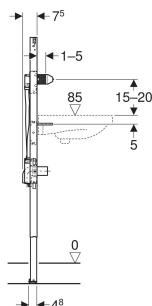

# Geberit Duofix Element für Waschtisch, 130 cm, elektronische Wandarmatur mit Unterputzfunktionsbox

## VERWENDUNGSZWECKE

- Für Metall- und Holzständerwände
- Für nass gemauerte Wände
- Für Geberit Duofix Systemwände
- Zum Einbau in teil- oder raumhohe Vorwände
- Zum Einbau in raumhohe Trennwände
- Für Fußbodenaufbauten 0–25 cm
- Zur Montage von Waschtischen
- Für Piave und Brenta Waschtischarmaturen, Wandmontage, für UP-Funktionsbox

- Fußstützen verzinkt korrosionsgeschützt, mit Rutschhemmung
- Befestigungsabstand Waschtisch 5–38 cm
- Bei Befestigungsabstand 18 oder 28 cm Gewindestangen tiefenverstellbar
- Traverse Armatur höhenverstellbar
- Befestigung für Wandarmatur vormontiert
- Wasseranschluss MasterFix- und MeplaFix-fähig
- Wasseranschluss an UP-Gehäuse, unten
- Befestigung für Anschlussbogen höhenverstellbar und schallgedämmt
- UP-Gehäuse für Geberit Waschtischarmatur, Wandmontage, für UP-Funktionsbox, vormontiert
- Verbindungsrohre zwischen UP-Gehäuse und Befestigung für Wandarmatur vormontiert
- Abspereinheiten in UP-Gehäuse integriert
- Anschlussklemme für Elektroanschluss im UP-Gehäuse

Art.-Nr.	B cm	H cm	T cm
111.560.00.2 Neu	50	130	7.5