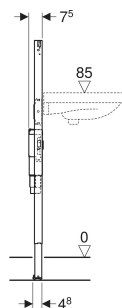

Geberit Duofix Element für Waschtisch, 112 cm, elektronische Standardarmatur mit Unterputzfunktionsbox, mit UP-Siphon

VERWENDUNGSZWECKE

- Für Metall- und Holzständerwände
- Für nass gemauerte Wände
- Für Geberit Duofix Systemwände
- Zum Einbau in teil- oder raumhohe Vorwände
- Zum Einbau in raumhohe Trennwände
- Für barrierefreies Bauen geeignet
- Für Fußbodenaufbauten 0–25 cm
- Zur Montage von Waschtischen
- Für Piave und Brenta Waschtischarmaturen, Standmontage, für UP-Funktionsbox

- Fußstützen verzinkt korrosionsgeschützt, mit Rutschhemmung
- Befestigungsabstand Waschtisch 5–38 cm
- Bei Befestigungsabstand 18 oder 28 cm Gewindestangen tiefenverstellbar
- UP-Siphon mit optimaler Strömungsführung und hoher Selbstreinigungsfähigkeit
- UP-Siphon bei Fertigmontage ± 3 cm höhenverstellbar
- Wandeinbaukasten mit Anschlussstutzen aus PP, $\varnothing 50$ mm
- Wasseranschluss MasterFix- und MeplaFix-fähig
- Wasseranschluss an UP-Gehäuse, unten
- Befestigung für Anschlussbogen höhenverstellbar und schallgedämmt
- UP-Gäuse für Geberit Waschtischarmatur, Standmontage, für UP-Funktionsbox, vormontiert
- Absperreinheiten in UP-Gehäuse integriert
- Anschlussklemme für Elektroanschluss im UP-Gehäuse

Art.-Nr.	B cm	H cm	T cm
111.563.00.2 Neu	50	112	7.5