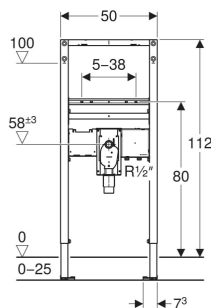

Geberit Duofix Element für Waschtisch, 112 cm, elektronische Standardarmatur mit Unterputzfunktionsbox, mit UP-Siphon

VERWENDUNGSZWECKE

- Für Metall- und Holzständerwände
- Für nass gemauerte Wände
- Für Geberit Duofix Systemwände
- Zum Einbau in teil- oder raumhohe Vorwände
- Zum Einbau in raumhohe Trennwände
- Für barrierefreies Bauen geeignet
- Für Fußbodenaufbauten 0–25 cm
- Zur Montage von Waschtischen
- Für Piave und Brenta Waschtischarmaturen, Standmontage, für UP-Funktionsbox

- Fußstützen verzinkt korrosionsgeschützt, mit Rutschhemmung
- Befestigungsabstand Waschtisch 5–38 cm
- Bei Befestigungsabstand 18 oder 28 cm Gewindestangen tiefenverstellbar
- UP-Siphon mit optimaler Strömungsführung und hoher Selbstreinigungsfähigkeit
- UP-Siphon bei Fertigmontage ± 3 cm höhenverstellbar
- Wandeinbaukasten mit Anschlussstutzen aus PP, $\varnothing 50$ mm
- Wasseranschluss MasterFix- und MeplaFix-fähig
- Wasseranschluss an UP-Gehäuse, unten
- Befestigung für Anschlussbogen höhenverstellbar und schallgedämmt
- UP-Gäuse für Geberit Waschtischarmatur, Standmontage, für UP-Funktionsbox, vormontiert
- Absperreinheiten in UP-Gehäuse integriert
- Anschlussklemme für Elektroanschluss im UP-Gehäuse

Art.-Nr.	B cm	H cm	T cm
111.563.00.2 Neu	50	112	7.5