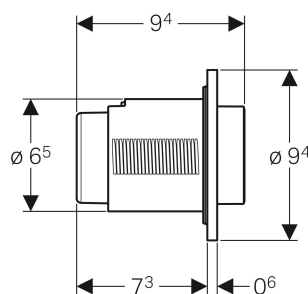

## VERWENDUNGSZWECKE

- Zur pneumatischen Fernauslösung von Geberit AP- und UP-Spülkästen
- Zum Auslösen einer 2-Mengen-Spülung
- Für Massiv- und Trockenbau
- Zur UP-Montage
- Für Sigma UP-Spülkästen 12 cm
- Für Omega UP-Spülkästen 12 cm
- Für Kappa UP-Spülkästen 15 cm
- Für AP140 AP-Spülkästen

## EIGENSCHAFTEN

- Bauform rund
- Betätigungstasten vorragend
- Mit Geberit Betätigungsplatten für 1-Mengen-Spülung, 2-Mengen-Spülung und Spül-Stopp-Spülung oder Geberit Abdeckplatte kombinierbar

## TECHNISCHE DATEN

Betätigungskraft (N) max. 25 N

Tastenform

rund

## LIEFERUMFANG

- Drücker
- Heber pneumatisch
- Pneumatikschlauch Länge 2 m
- Leerrohr Länge 1,7 m
- UP-Dose mit Bauschutz
- Befestigungsmaterial

Art.-Nr.	Farbe / Oberfläche	Werkstoff
116.044.11.1	weiß-alpin	Kunststoff