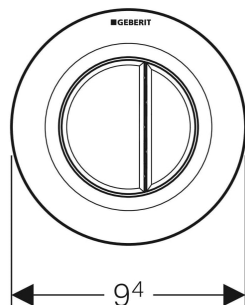

## VERWENDUNGSZWECKE

- Zur pneumatischen Fernauslösung von Geberit AP- und UP-Spülkästen
- Zum Auslösen einer 2-Mengen-Spülung
- Für Massiv- und Trockenbau
- Zur UP-Montage
- Für Sigma UP-Spülkästen 12 cm
- Für Omega UP-Spülkästen 12 cm
- Für Kappa UP-Spülkästen 15 cm
- Für AP140 AP-Spülkästen

## EIGENSCHAFTEN

- Bauform rund
- Betätigungstasten vorragend
- Mit Geberit Betätigungsplatten für 1-Mengen-Spülung, 2-Mengen-Spülung und Spül-Stopp-Spülung oder Geberit Abdeckplatte kombinierbar

## TECHNISCHE DATEN

Betätigungskraft (N) max. 25 N

Tastenform

rund

## LIEFERUMFANG

- Drücker
- Heber pneumatisch
- Pneumatikschlauch Länge 2 m
- Leerrohr Länge 1,7 m
- UP-Dose mit Bauschutz
- Befestigungsmaterial

Art.-Nr.	Farbe / Oberfläche	Werkstoff
116.044.11.1	weiß-alpin	Kunststoff