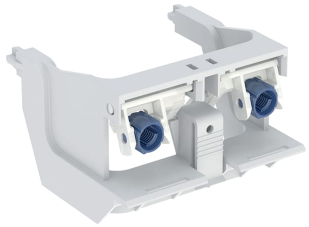

# Geberit Lagerbock für Sigma UP-Spülkasten 12 cm

Art.-Nr.

241.829.00.1